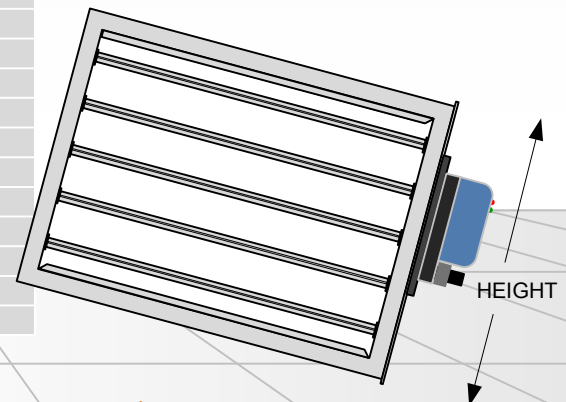

RECTANGULAR DAMPER SIZES

HEIGHT (Inches)

	8	10	12	14	16
8	DSEP08X08	DSEP08X10	DSEP08X12	DSEP08X14	DSEP08X16
10	DSEP10X08	DSEP10X10	DSEP10X12	DSEP10X14	DSEP10X16
12	DSEP12X08	DSEP12X10	DSEP12X12	DSEP12X14	DSEP12X16
14	DSEP14X08	DSEP14X10	DSEP14X12	DSEP14X14	DSEP14X16
16	DSEP16X08	DSEP16X10	DSEP16X12	DSEP16X14	DSEP16X16
18	DSEP18X08	DSEP18X10	DSEP18X12	DSEP18X14	DSEP18X16
20	DSEP20X08	DSEP20X10	DSEP20X12	DSEP20X14	DSEP20X16
22	DSEP22X08	DSEP22X10	DSEP22X12	DSEP22X14	DSEP22X16
24	DSEP24X08	DSEP24X10	DSEP24X12	DSEP24X14	DSEP24X16
26	DSEP26X08	DSEP26X10	DSEP26X12	DSEP26X14	DSEP26X16
28	DSEP28X08	DSEP28X10	DSEP28X12	DSEP28X14	DSEP28X16
30	DSEP30X08	DSEP30X10	DSEP30X12	DSEP30X14	DSEP30X16

Power-Open / Power-Close Rectangular

(Actuator mounted on the HEIGHT side dimension)